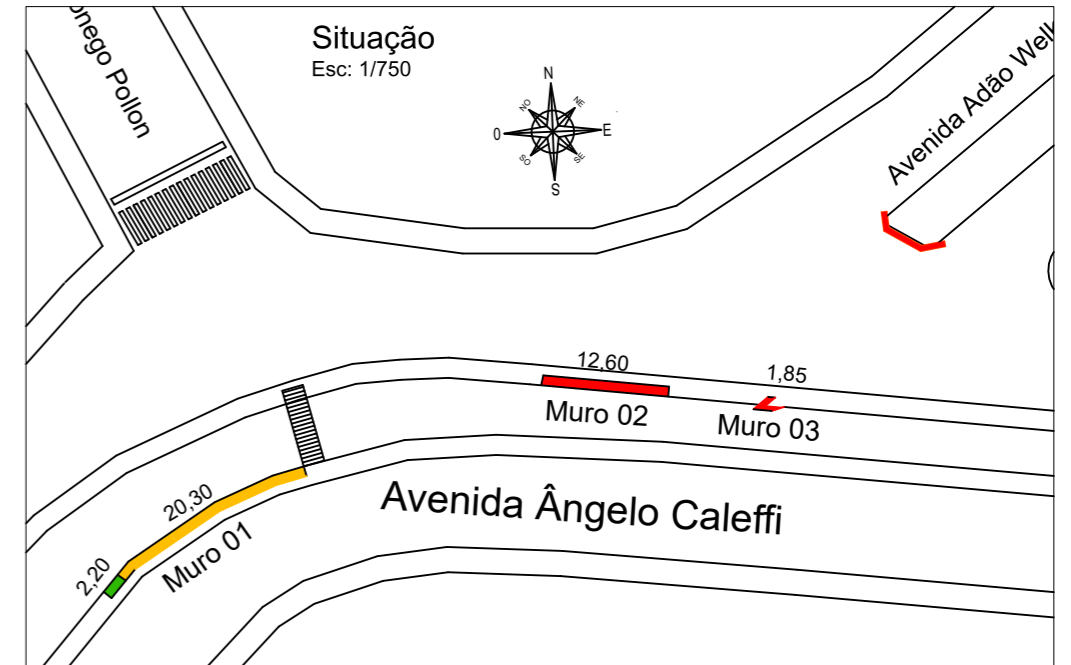

**Detalhe de Muro 01- Lado Sul da Avenida Ângelo Caleffi**  
Esc: 1/50

**Detalhe de Muro 02- Lado Norte da Avenida Ângelo Caleffi**  
Esc: 1/50

**Detalhe de Muro 03- Lado Norte da Avenida Ângelo Caleffi**  
Esc: 1/50

 Pref. Municipal de Barão de Cotegipe/RS Rua Princesa Isabel, 114 - Centro Barão de Cotegipe / RS CEP: 99700-000 54 3523 1344	Tipo de Projeto / Serviço: <b>Ações de Restabelecimento</b>	Prancha: <b>01/02</b>
	Conteúdo: <b>DETALHES MUROS</b>	Data: <b>02/2024</b>
Endereço: Comunidade Nossa Senhora das Graças e Avenida Ângelo Caleffi		
Proprietário (a) : <b>MUNICÍPIO DE BARÃO DE COTEGIPE</b> CNPJ: 87.613.451/0001-82	Responsável Técnico: <b>Adair Rodrigues</b> CREA RS 159.194	Desenho: <b>Adair</b> Escala: <b>INDICADA</b>